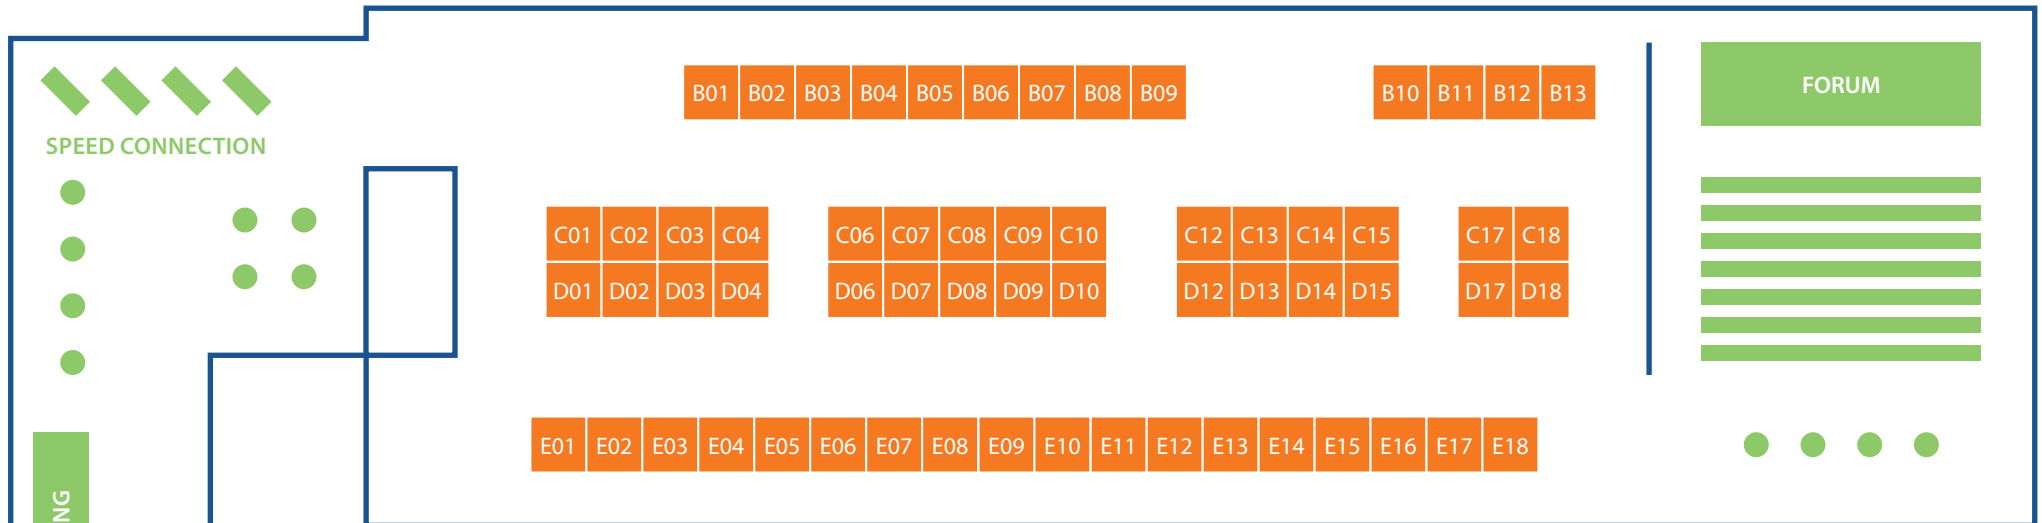

Hallenplan

27. September 2017 · 09:00 – 16:00 Uhr

Finden Sie unsere Dienstleistungsprofis

- B01 mailing-work
- B02 Distelkam Dienstleistungsgruppe
- B03 Zukos Sicherheitstechnik
- B04 Staatliche Studienakademie Glauchau
- B05 Auhagen
- B06 Softwareforen Leipzig
- B07 MAXKON Engineering
- B08 IMC-Informatik, Management und Consulting GmbH
- B09 Steinbeis-Innovationszentrum Antriebs- und Handhabungstechnik
- B10 Connectavo
- B11 EVO Informationssysteme
- C01 Chemnitzer Wirtschaftsförderung
- C02 Wirtschaftsförderung Erzgebirge
- C03 MTP e. V.
- C04 C³ Chemnitzer Veranstaltungszentren
- C06 SYSTECH electronic
- C07 Beratende Ingenieure Bau-Anlagen-Umwelttechnik
- C08 M.F. Phoenix - Wach- und Sicherheitsdienste
- C09 AWU Management & Innovation